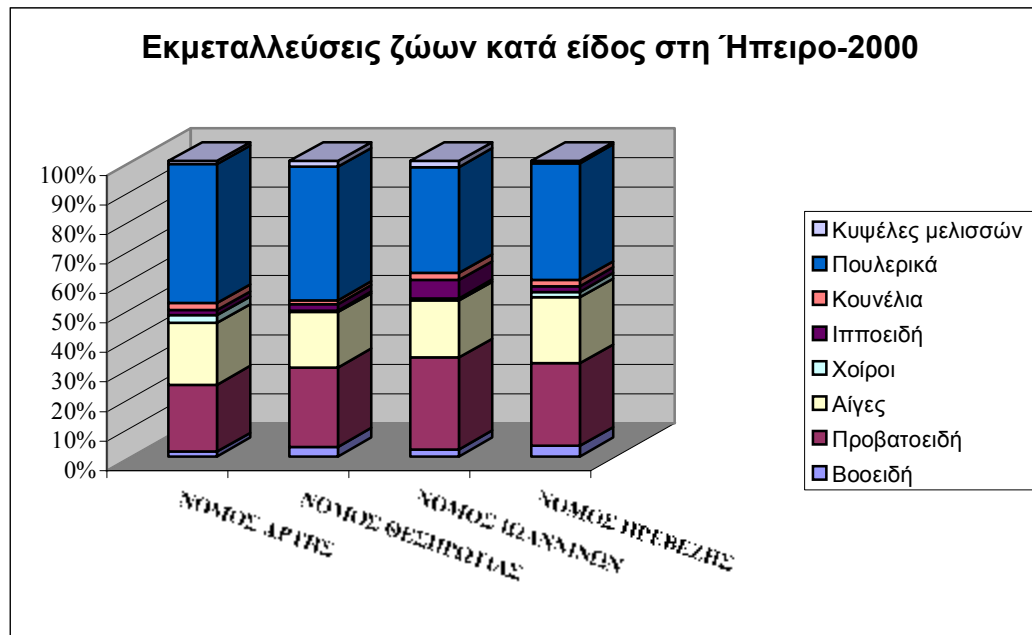

## Εκμεταλλεύσεις και αριθμός ζώων κατά είδος στη Ήπειρο

Αποτελέσματα Απογραφής Γεωργίας-Κτηνοτροφίας 1999/2000

	Βοοειδή		Προβατοειδή		Αίγες		Χοίροι		Ιπποειδή		Κουνέλια		Πουλερικά		Κυψέλες μελισσών	
	Εκμεταλλεύσεις	Αριθ.κεφαλών	Εκμεταλ.	Αριθ.κεφα.	Εκμεταλ.	Αριθ.κεφα.	Εκμεταλ.	Αριθ.κεφα.	Εκμεταλ.	Αριθ.κεφα.	Εκμεταλ.	Αριθ.κεφα.	Εκμεταλ.	Αριθ.κεφα.	Εκμεταλ.	Αριθ.κεφα.
Περιφέρεια και Νομός																
<b>Σύνολο Ελλάδος</b>	<b>28325</b>	<b>652386</b>	<b>128551</b>	<b>8752668</b>	<b>138251</b>	<b>5327201</b>	<b>35251</b>	<b>969852</b>	<b>31019</b>	<b>44362</b>	<b>47807</b>	<b>1109121</b>	<b>326851</b>	<b>39324397</b>	<b>10892</b>	<b>630397</b>
<b>ΗΠΕΙΡΟΣ</b>	<b>1448</b>	<b>52349</b>	<b>16085</b>	<b>946563</b>	<b>12013</b>	<b>329957</b>	<b>924</b>	<b>134082</b>	<b>1981</b>	<b>2566</b>	<b>1273</b>	<b>22444</b>	<b>24619</b>	<b>12323179</b>	<b>837</b>	<b>35471</b>
ΝΟΜΟΣ ΑΡΤΗΣ	311	5262	4401	216303	4050	57011	506	25624	342	393	461	8523	9129	4853207	197	10906
ΝΟΜΟΣ ΘΕΣΣΠΡΩΤΙΑΣ	270	17202	2261	191716	1573	116516	52	1003	179	262	112	1853	3797	82034	163	6399
ΝΟΜΟΣ ΙΩΑΝΝΙΝΩΝ	467	13754	6250	349750	3864	87481	149	35345	1237	1637	477	8463	7201	7160239	396	14014
ΝΟΜΟΣ ΠΡΕΒΕΖΗΣ	400	16131	3173	188794	2526	68949	217	72110	223	274	223	3605	4492	227699	81	4152