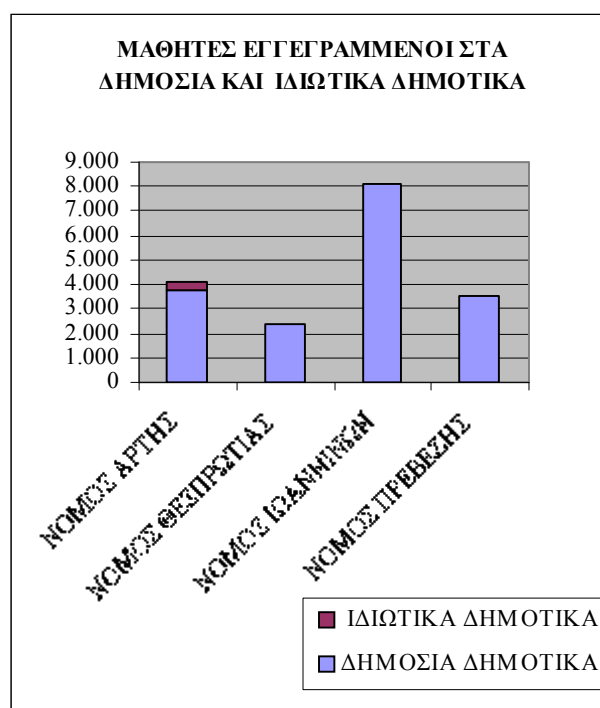

ΕΚΠΑΙΔΕΥΣΗ

Πηγή: Γ.Γ. Ε.Σ.Υ.Ε, 2004

ΜΑΘΗΤΕΣ ΕΓΓΕΓΡΑΜΜΕΝΟΙ ΣΤΑ ΔΗΜΟΣΙΑ ΚΑΙ ΙΔΙΩΤΙΚΑ ΔΗΜΟΤΙΚΑ ΚΑΤΑ ΦΥΛΟ ΚΑΙ ΝΟΜΟ, 2003-2004

ΝΟΜΟΣ	ΔΗΜΟΣΙΑ ΔΗΜΟΤΙΚΑ		ΙΔΙΩΤΙΚΑ ΔΗΜΟΤΙΚΑ	
	ΣΥΝΟΛΟ	ΘΗΛΕΙΣ	ΣΥΝΟΛΟ	ΘΗΛΕΙΣ
ΣΥΝΟΛΟ ΕΛΛΑΔΟΣ	606.763	294.092	48.606	23.466
ΗΠΕΙΡΟΣ	17.766	8.648	285	132
ΝΟΜΟΣ ΑΡΤΗΣ	3.780	1.838	285	132
ΝΟΜΟΣ ΘΕΣΣΠΡΩΤΙΑΣ	2.363	1.132	-	-
ΝΟΜΟΣ ΙΩΑΝΝΙΝΩΝ	8.116	3.967	-	-
ΝΟΜΟΣ ΠΙΡΕΒΕΖΗΣ	3.507	1.711	-	-

ΑΡΙΘΜΟΣ ΓΥΜΝΑΣΙΩΝ ΟΛΩΝ ΤΩΝ ΤΥΠΩΝ ΚΑΤΑ ΦΟΡΕΑ ΚΑΙ ΝΟΜΟ 2000-2001

ΝΟΜΟΣ	ΣΥΝΟΛΟ	ΦΟΡΕΑΣ			
		ΔΗΜΟΣΙΑ		ΙΔΙΩΤΙΚΑ	
		ΗΜΕΡΗΣΙΑ	ΝΥΧΤΕΡΙΝΑ	ΗΜΕΡΗΣΙΑ	ΝΥΧΤΕΡΙΝΑ
ΣΥΝΟΛΟ ΕΛΛΑΔΟΣ	1870	1693	67	104	6
ΗΠΕΙΡΟΣ	86	82	2	2	0
ΝΟΜΟΣ ΑΡΤΗΣ	18	18	0	0	0
ΝΟΜΟΣ ΘΕΣΣΠΡΩΤΙΑΣ	12	11	1	0	0
ΝΟΜΟΣ ΙΩΑΝΝΙΝΩΝ	43	40	1	2	0
ΝΟΜΟΣ ΠΙΡΕΒΕΖΗΣ	13	13	0	0	0